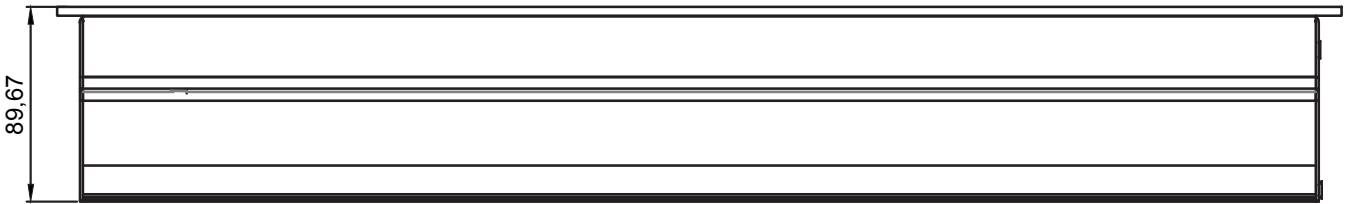

Datasheet: DB-67WO

Ürün Özellikleri / Product Features

Soğutucu Profilleri <i>Heatsink Profiles</i>	6063 Kalite Eloksal Kaplı Alüminyum Profil <i>6063 Quality-Anodic Oxidation Covered Aluminium Profile</i>
Cam <i>Glass</i>	4 + 4 mm Temperli Cam <i>4 + 4 mm Tempered Glass</i>
Yan Kapak <i>Side Lid</i>	%30 Cam Elyafı (Fiberglas) <i>%30 Fiberglass</i>
Çerçeve <i>Frame</i>	4 mm Paslanmaz Çerçeve <i>4 mm Stainless Frame</i>
Conta <i>Gasket</i>	GE Bayar Silikon, Vulkanize, (45-55-65) Shore-A <i>GE Bayar Silicones, Vulcanize, (45-55-65) Shore-A</i>

Teknik Bilgiler / Technical Information

Profil Uzunluğu (mm)	A (mm)	B (mm)
100	104	204
170	174	274
255	259	359
325	329	429
480	484	584
640	644	744
960	964	1064
1200	1204	1304
1500	1504	1604

DB-67WO Ürün Reçetesi / DB-67WO Detailed Product List