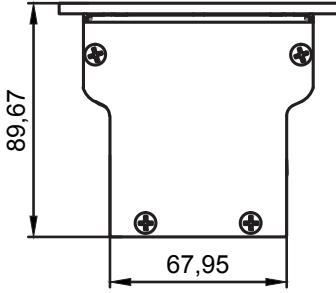

Datasheet: DB-67WO

Ürün Özellikleri / Product Features

Soğutucu Profilleri <i>Heatsink Profiles</i>	6063 Kalite Eloksal Kaplı Alüminyum Profil <i>6063 Quality-Anodic Oxidation Covered Aluminium Profile</i>
Cam <i>Glass</i>	4 + 4 mm Temperli Cam <i>4 + 4 mm Tempered Glass</i>
Yan Kapak <i>Side Lid</i>	%30 Cam Elyafı (Fiberglas) <i>%30 Fiberglass</i>
Çerçeve <i>Frame</i>	4 mm Paslanmaz Çerçeve <i>4 mm Stainless Frame</i>
Conta <i>Gasket</i>	GE Bayar Silikon, Vulkanize, (45-55-65) Shore-A <i>GE Bayar Silicones, Vulcanize, (45-55-65) Shore-A</i>

Teknik Bilgiler / Technical Information

Profil Uzunluğu (mm)	A (mm)	B (mm)
100	104	204
170	174	274
255	259	359
325	329	429
480	484	584
640	644	744
960	964	1064
1200	1204	1304
1500	1504	1604

DB-67WO Ürün Reçetesi / DB-67WO Detailed Product List

Nr.	ÜRÜN / PRODUCT		MİKTAR / QTY	
1	DB-67 Profil (x mm)	DB-67 Profile (x mm)	1	Ad / Pcs
2	DB-67WO Profil	DB-67WO Profile	1	Ad / Pcs
3	DB-67 Yapışkanlı Yan Kapak Conta	DB-67 Side Lid Gasket (Sticky)	2	Ad / Pcs
4	DB-67 Yan Kapak Çerçeve	DB-67 Side Lid Frame	2	Ad / Pcs
5	DB-67 Yan Kapak Conta	DB-67 Side Lid Gasket	2	Ad / Pcs
6	DB-67 Yan Kapak	DB-67 Side Lid	2	Ad / Pcs
7	DB-67WO Yan Kapak	DB-67WO Side Lid	2	Ad / Pcs
8	Cam Contası	Tempered Gasket	1	Ad / Pcs
9	Temperli Cam	Tempered Glass	1	Ad / Pcs
10	Paslanmaz Çerçeve	Stainless Frame	1	Ad / Pcs
11	M4x12 Inoks Imbus YHB	M4x10 Inoks Imbus YHB	Değişken / Variable	
12	M4x25 Inoks Imbus	M4x25 Inoks Imbus	8	Ad / Pcs