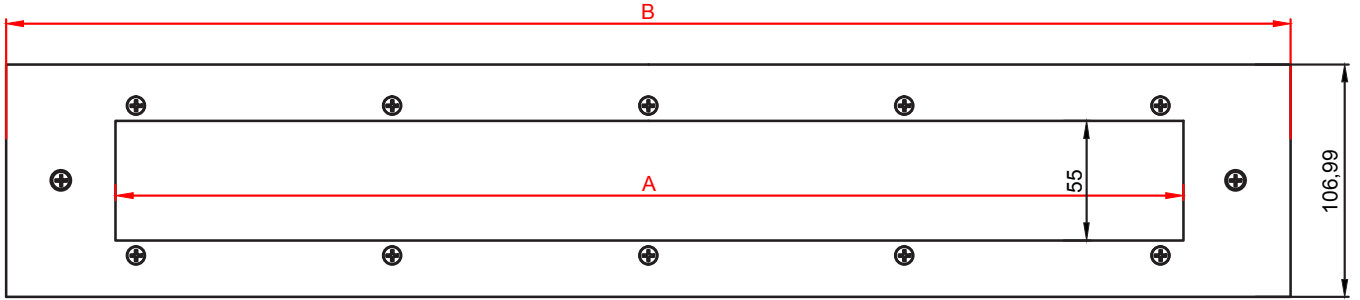

Datasheet: DB-67WO

Ürün Özellikleri / Product Features

Soğutucu Profilleri <i>Heatsink Profiles</i>	6063 Kalite Eloksal Kaplı Alüminyum Profil <i>6063 Quality-Anodic Oxidation Covered Aluminium Profile</i>
Cam <i>Glass</i>	4 + 4 mm Temperli Cam <i>4 + 4 mm Tempered Glass</i>
Yan Kapak <i>Side Lid</i>	%30 Cam Elyafı (Fiberglas) <i>%30 Fiberglass</i>
Çerçeve <i>Frame</i>	4 mm Paslanmaz Çerçeve <i>4 mm Stainless Frame</i>
Conta <i>Gasket</i>	GE Bayar Silikon, Vulkanize, (45-55-65) Shore-A <i>GE Bayar Silicones, Vulcanize, (45-55-65) Shore-A</i>

Teknik Bilgiler / Technical Information

Profil Uzunluğu (mm)	A (mm)	B (mm)
100	104	204
170	174	274
255	259	359
325	329	429
480	484	584
640	644	744
960	964	1064
1200	1204	1304
1500	1504	1604

DB-67WO Ürün Reçetesi / DB-67WO Detailed Product List