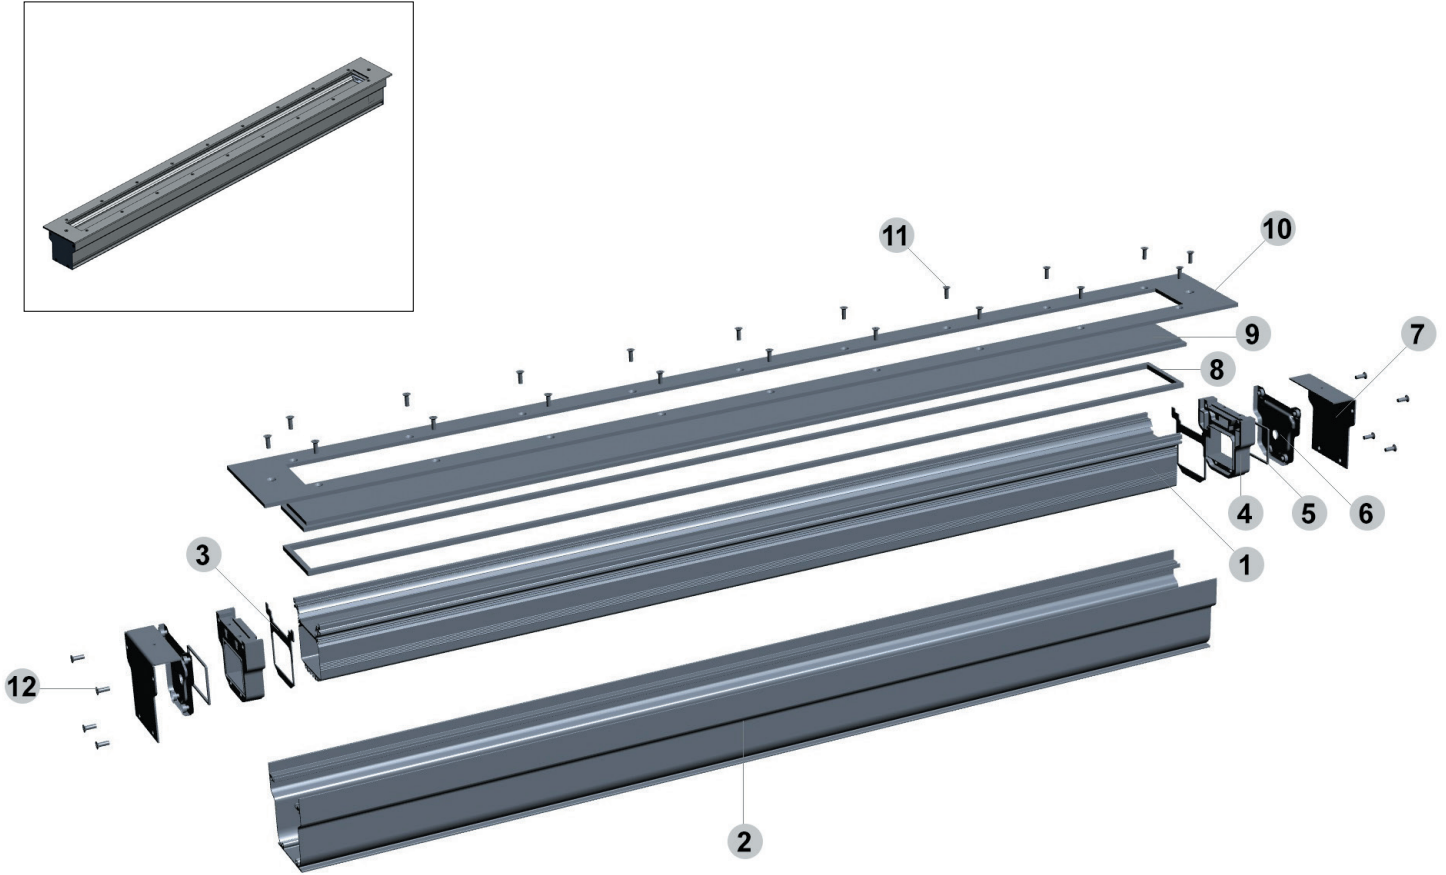

Datasheet: DB-67WO

Ürün Özellikleri / Product Features

Soğutucu Profilleri <i>Heatsink Profiles</i>	6063 Kalite Eloksal Kaplı Alüminyum Profil <i>6063 Quality-Anodic Oxidation Covered Aluminium Profile</i>
Cam <i>Glass</i>	4 + 4 mm Temperli Cam <i>4 + 4 mm Tempered Glass</i>
Yan Kapak <i>Side Lid</i>	%30 Cam Elyafı (Fiberglas) <i>%30 Fiberglass</i>
Çerçeve <i>Frame</i>	4 mm Paslanmaz Çerçeve <i>4 mm Stainless Frame</i>
Conta <i>Gasket</i>	GE Bayar Silikon, Vulkanize, (45-55-65) Shore-A <i>GE Bayar Silicones, Vulcanize, (45-55-65) Shore-A</i>

Teknik Bilgiler / Technical Information

Profil Uzunluğu (mm)	A (mm)	B (mm)
100	104	204
170	174	274
255	259	359
325	329	429
480	484	584
640	644	744
960	964	1064
1200	1204	1304
1500	1504	1604

DB-67WO Ürün Reçetesi / DB-67WO Detailed Product List

Nr.	ÜRÜN / PRODUCT		MİKTAR / QTY	
1	DB-67 Profil (x mm)	DB-67 Profile (x mm)	1	Ad / Pcs
2	DB-67WO Profil	DB-67WO Profile	1	Ad / Pcs
3	DB-67 Yapışkanlı Yan Kapak Conta	DB-67 Side Lid Gasket (Sticky)	2	Ad / Pcs
4	DB-67 Yan Kapak Çerçeve	DB-67 Side Lid Frame	2	Ad / Pcs
5	DB-67 Yan Kapak Conta	DB-67 Side Lid Gasket	2	Ad / Pcs
6	DB-67 Yan Kapak	DB-67 Side Lid	2	Ad / Pcs
7	DB-67WO Yan Kapak	DB-67WO Side Lid	2	Ad / Pcs
8	Cam Contası	Tempered Gasket	1	Ad / Pcs
9	Temperli Cam	Tempered Glass	1	Ad / Pcs
10	Paslanmaz Çerçeve	Stainless Frame	1	Ad / Pcs
11	M4x12 Inoks Imbus YHB	M4x10 Inoks Imbus YHB	Değişken / Variable	
12	M4x25 Inoks Imbus	M4x25 Inoks Imbus	8	Ad / Pcs