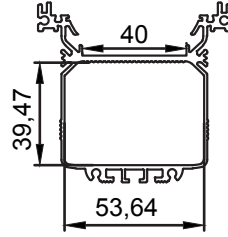

Datasheet: DB-67WO

Ürün Özellikleri / Product Features

Soğutucu Profilleri <i>Heatsink Profiles</i>	6063 Kalite Eloksal Kaplı Alüminyum Profil <i>6063 Quality-Anodic Oxidation Covered Aluminium Profile</i>
Cam <i>Glass</i>	4 + 4 mm Temperli Cam <i>4 + 4 mm Tempered Glass</i>
Yan Kapak <i>Side Lid</i>	%30 Cam Elyafı (Fiberglas) <i>%30 Fiberglass</i>
Çerçeve <i>Frame</i>	4 mm Paslanmaz Çerçeve <i>4 mm Stainless Frame</i>
Conta <i>Gasket</i>	GE Bayar Silikon, Vulkanize, (45-55-65) Shore-A <i>GE Bayar Silicones, Vulcanize, (45-55-65) Shore-A</i>

Teknik Bilgiler / Technical Information

Profil Uzunluğu (mm)	A (mm)	B (mm)
100	104	204
170	174	274
255	259	359
325	329	429
480	484	584
640	644	744
960	964	1064
1200	1204	1304
1500	1504	1604

DB-67WO Ürün Reçetesi / DB-67WO Detailed Product List

Nr.	ÜRÜN / PRODUCT		MİKTAR / QTY	
1	DB-67 Profil (x mm)	DB-67 Profile (x mm)	1	Ad / Pcs
2	DB-67WO Profil	DB-67WO Profile	1	Ad / Pcs
3	DB-67 Yapışkanlı Yan Kapak Conta	DB-67 Side Lid Gasket (Sticky)	2	Ad / Pcs
4	DB-67 Yan Kapak Çerçeve	DB-67 Side Lid Frame	2	Ad / Pcs
5	DB-67 Yan Kapak Conta	DB-67 Side Lid Gasket	2	Ad / Pcs
6	DB-67 Yan Kapak	DB-67 Side Lid	2	Ad / Pcs
7	DB-67WO Yan Kapak	DB-67WO Side Lid	2	Ad / Pcs
8	Cam Contası	Tempered Gasket	1	Ad / Pcs
9	Temperli Cam	Tempered Glass	1	Ad / Pcs
10	Paslanmaz Çerçeve	Stainless Frame	1	Ad / Pcs
11	M4x12 Inoks Imbus YHB	M4x10 Inoks Imbus YHB	Değişken / Variable	
12	M4x25 Inoks Imbus	M4x25 Inoks Imbus	8	Ad / Pcs